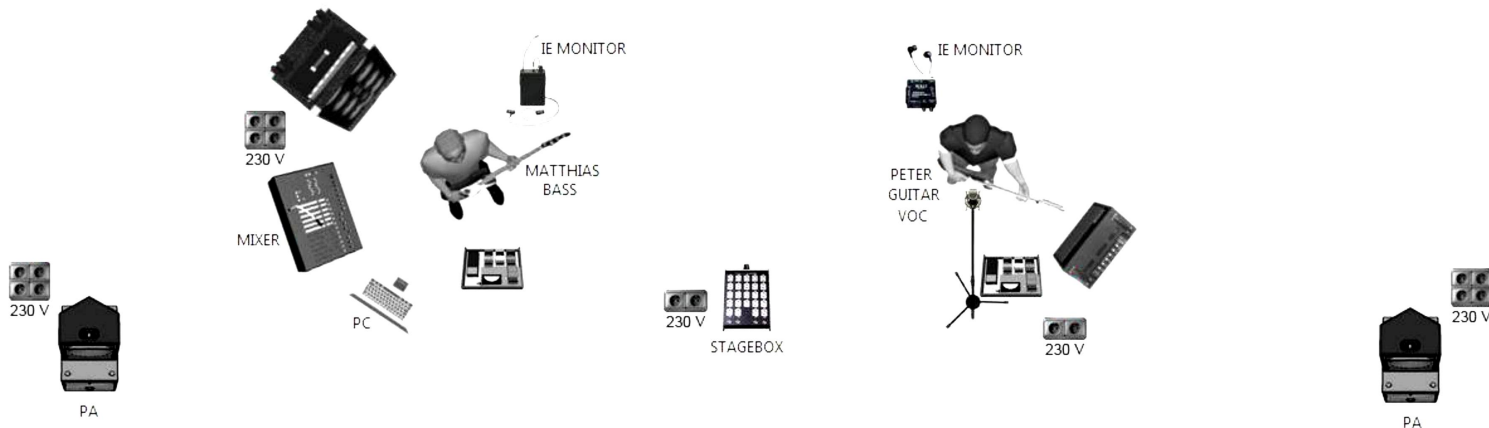

STROM LED WALL JE NACH AUSBAUSTUFE

PA bis 2000 PAX  
Lichtanlage nach Bedarf  
Bühne min. T.4 m x B.6 m x H.4 m  
Version mit eigener Technik  
Ideal Strom 32 A / CEE IP44 (Kraftstrom)

*Kickenbocker*®

Stage Plot 1