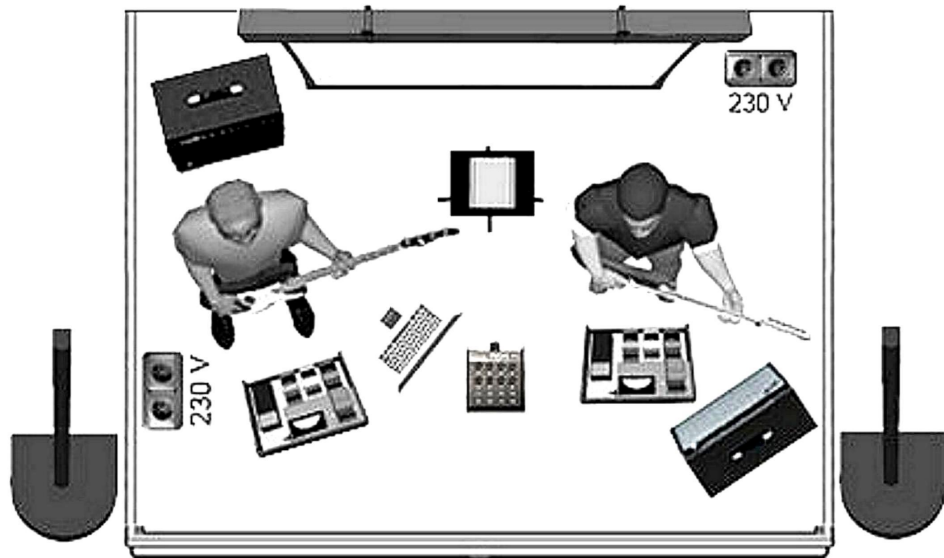

KICKENBACKER®

Bühne min. T.3 m x B.4 m

Strom 2 x 16 A / CEE 7/3 (Schuko)

Stage Plot 2